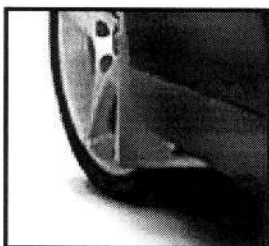

**BAVETTE AVANT POUR
ALTEA ET TOLEDO**

Bénéfices client

Accessoire d'Origine

- Protège la carrosserie des projections de boue et de cailloux
- Adapté spécifiquement à l'Altea

Caractéristiques techniques

- Bavette en plastique renforcé
- Pour roues avant

Prix TTC **42 €**   Prix TTC + Pose **83,26 €**

Réf: 5P0061710