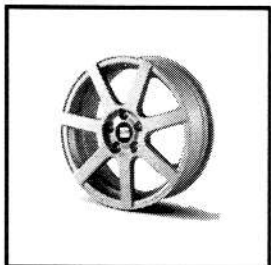

Caractéristiques techniques

- 7 J x 17"
- Vente à l'unité
- Ecrous antivol vendus séparément
- Déport : 54

Prix TTC **207 €**

Réf: 5P0071490

JANTE ALU 7X17 DIAMANT CUTTED