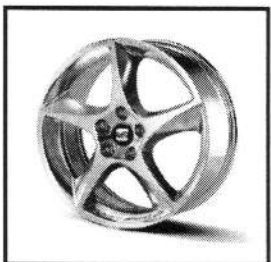

Caractéristiques techniques

- Installation par 3 vis
- Pour véhicule essence uniquement
- Embout d'échappement chromé

Prix TTC **80 €**   Prix TTC + Pose **190,03 €**

Réf: 5P0071493
JANTE ALU 7,5X18 POLISHED