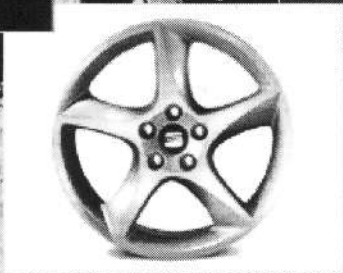

LIVRET SE500 ALTEA 2004

NOM
Adresse
CP VILLE
Tél. : Tel
Fax : Fax

SEAT